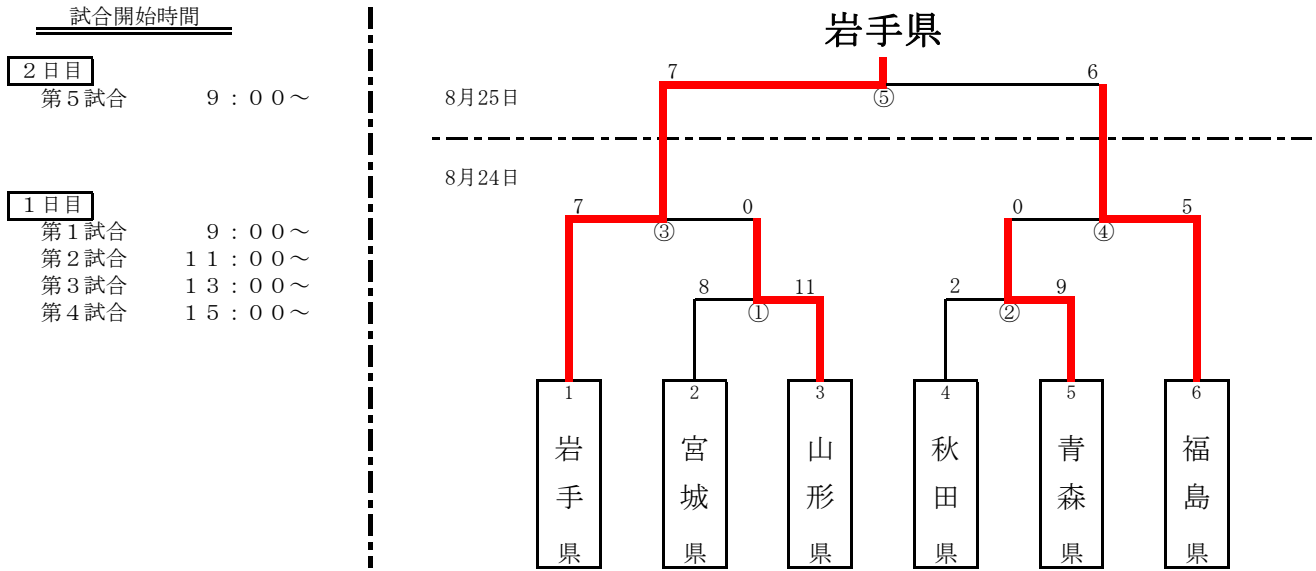

第51回東北総合スポーツ大会ソフトボール競技 結果 【成年】

【成年男子】 国体枠 1

由利本荘市ソフトボール場A

※荒天等による日程順延（予備日）は、代表決定戦に限る。

【成年女子】 国体枠 1

矢島多目的運動広場

※荒天等による日程順延（予備日）は、代表決定戦に限る。