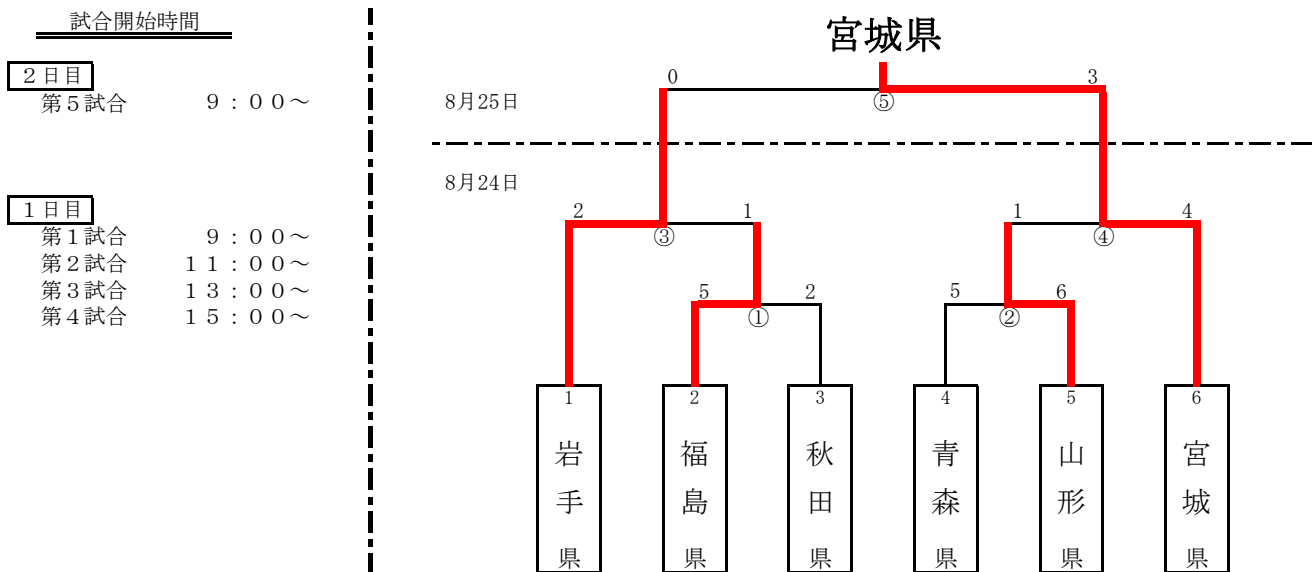

第51回東北総合スポーツ大会ソフトボール競技 結果 【成年】

【成年男子】 国体枠 1

由利本荘市ソフトボール場A

※荒天等による日程順延（予備日）は、代表決定戦に限る。

【成年女子】 国体枠 1

矢島多目的運動広場

※荒天等による日程順延（予備日）は、代表決定戦に限る。