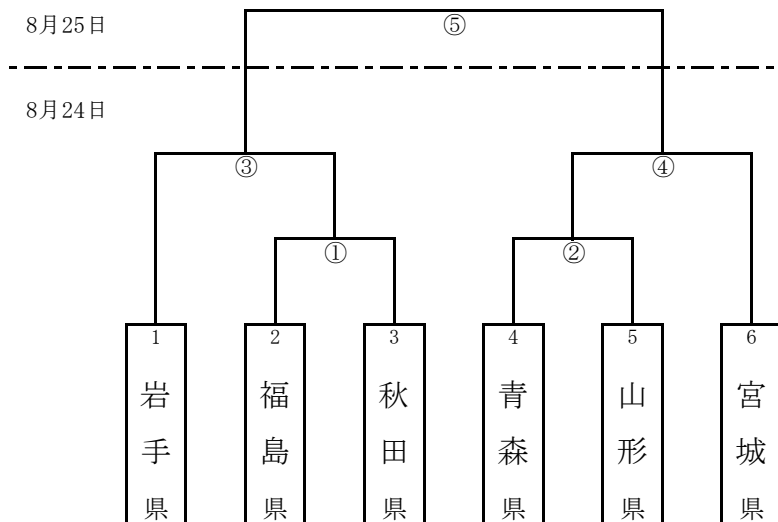

第51回東北総合スポーツ大会ソフトボール競技 組合せ 【成年】

【成年男子】 国体枠 1

試合開始時間

2日目
第5試合 9:00~

1日目
第1試合 9:00~
第2試合 11:00~
第3試合 13:00~
第4試合 15:00~

※荒天等による日程順延（予備日）は、代表決定戦に限る。

【成年女子】 国体枠 1

試合開始時間

2日目
第5試合 9:00~

1日目
第1試合 9:00~
第2試合 11:00~
第3試合 13:00~
第4試合 15:00~

※荒天等による日程順延（予備日）は、代表決定戦に限る。