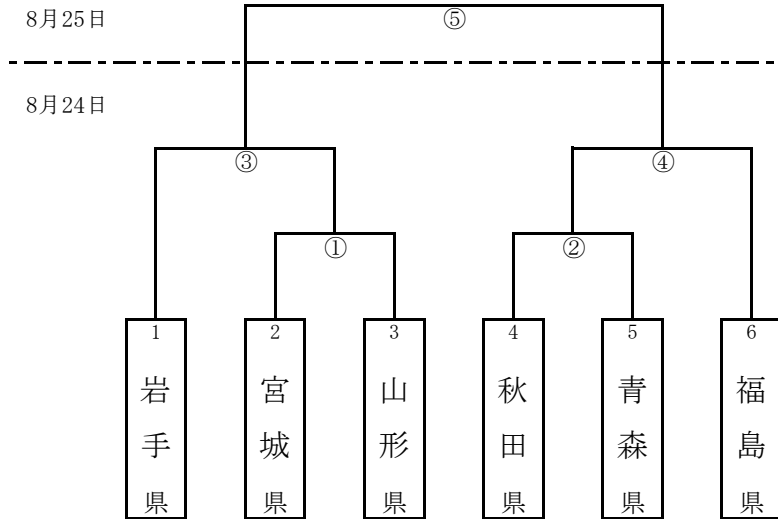

第51回東北総合スポーツ大会ソフトボール競技 組合せ 【成年】

【成年男子】 国体枠 1

試合開始時間

2日目
第5試合 9:00~

1日目
第1試合 9:00~
第2試合 11:00~
第3試合 13:00~
第4試合 15:00~

※荒天等による日程順延（予備日）は、代表決定戦に限る。

【成年女子】 国体枠 1

試合開始時間

2日目
第5試合 9:00~

1日目
第1試合 9:00~
第2試合 11:00~
第3試合 13:00~
第4試合 15:00~

※荒天等による日程順延（予備日）は、代表決定戦に限る。