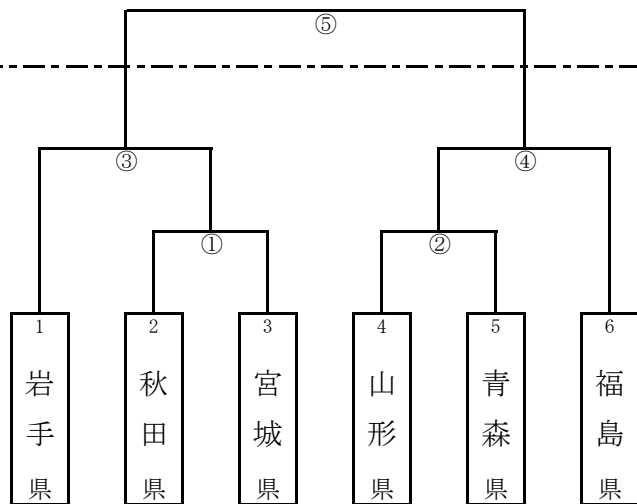

試合開始時間

2日目

第5試合 9:00~

1日目

第1試合 9:00~
第2試合 11:00~
第3試合 13:00~
第4試合 15:00~

8月25日

8月24日

※荒天等による日程順延(予備日)は、代表決定戦に限る。