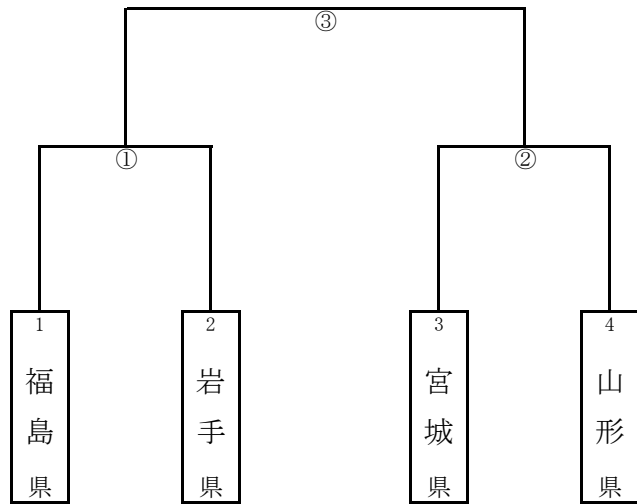

第51回東北総合スポーツ大会ソフトボール競技 組合せ 【少年】

【少年男子】 国体枠 2

試合開始時間

1日目

第1試合 9:00~
第2試合 11:00~
第3試合 13:00~

8月24日

※荒天等による日程順延(予備日)は、代表決定戦に限る。

【少年女子】 国体枠 2

試合開始時間

2日目

第5試合 9:00~

1日目

第1試合 9:00~
第2試合 11:00~
第3試合 13:00~
第4試合 15:00~

8月25日

8月24日

※荒天等による日程順延(予備日)は、代表決定戦に限る。