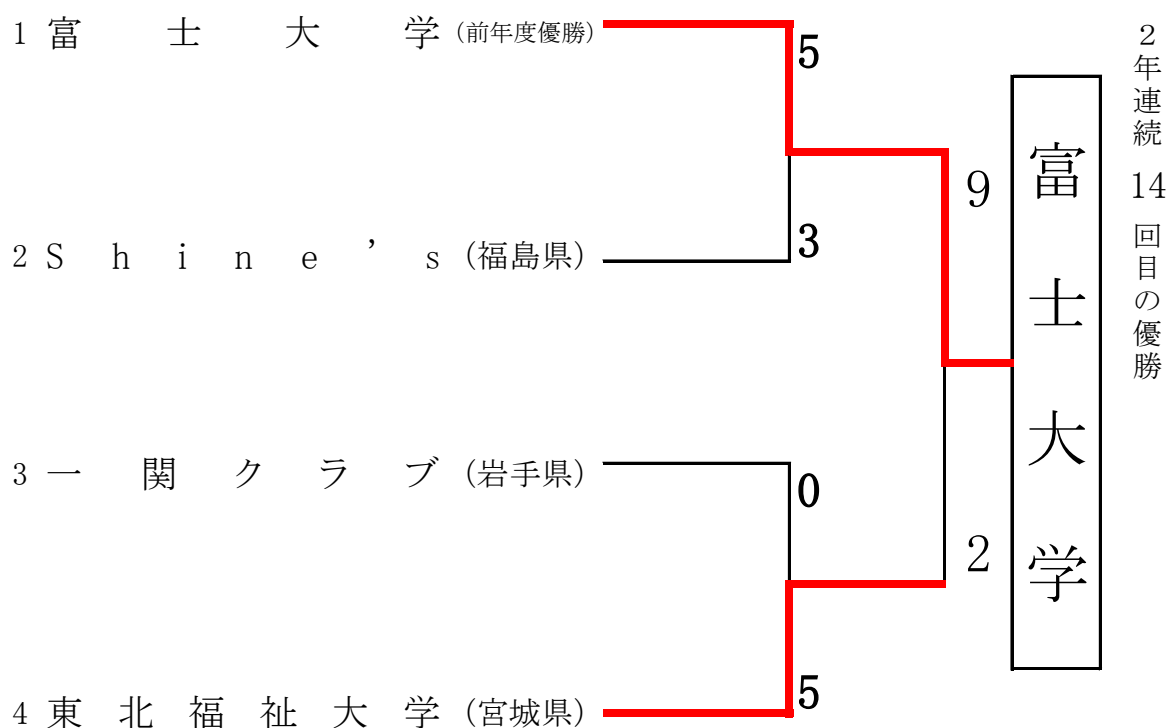

第76回 東北総合女子ソフトボール選手権大会
兼 第76回 全日本総合女子ソフトボール選手権大会東北予選会

日時：令和6年7月27日(土)
会場：山形市総合スポーツセンター きらやかスタジアム

組合・試合結果

優勝しました「富士大学」と準優勝しました「東北福祉大学」は、
9月14日～16日に滋賀県で開催されます
第76回 全日本総合女子ソフトボール選手権大会に出場いたします。