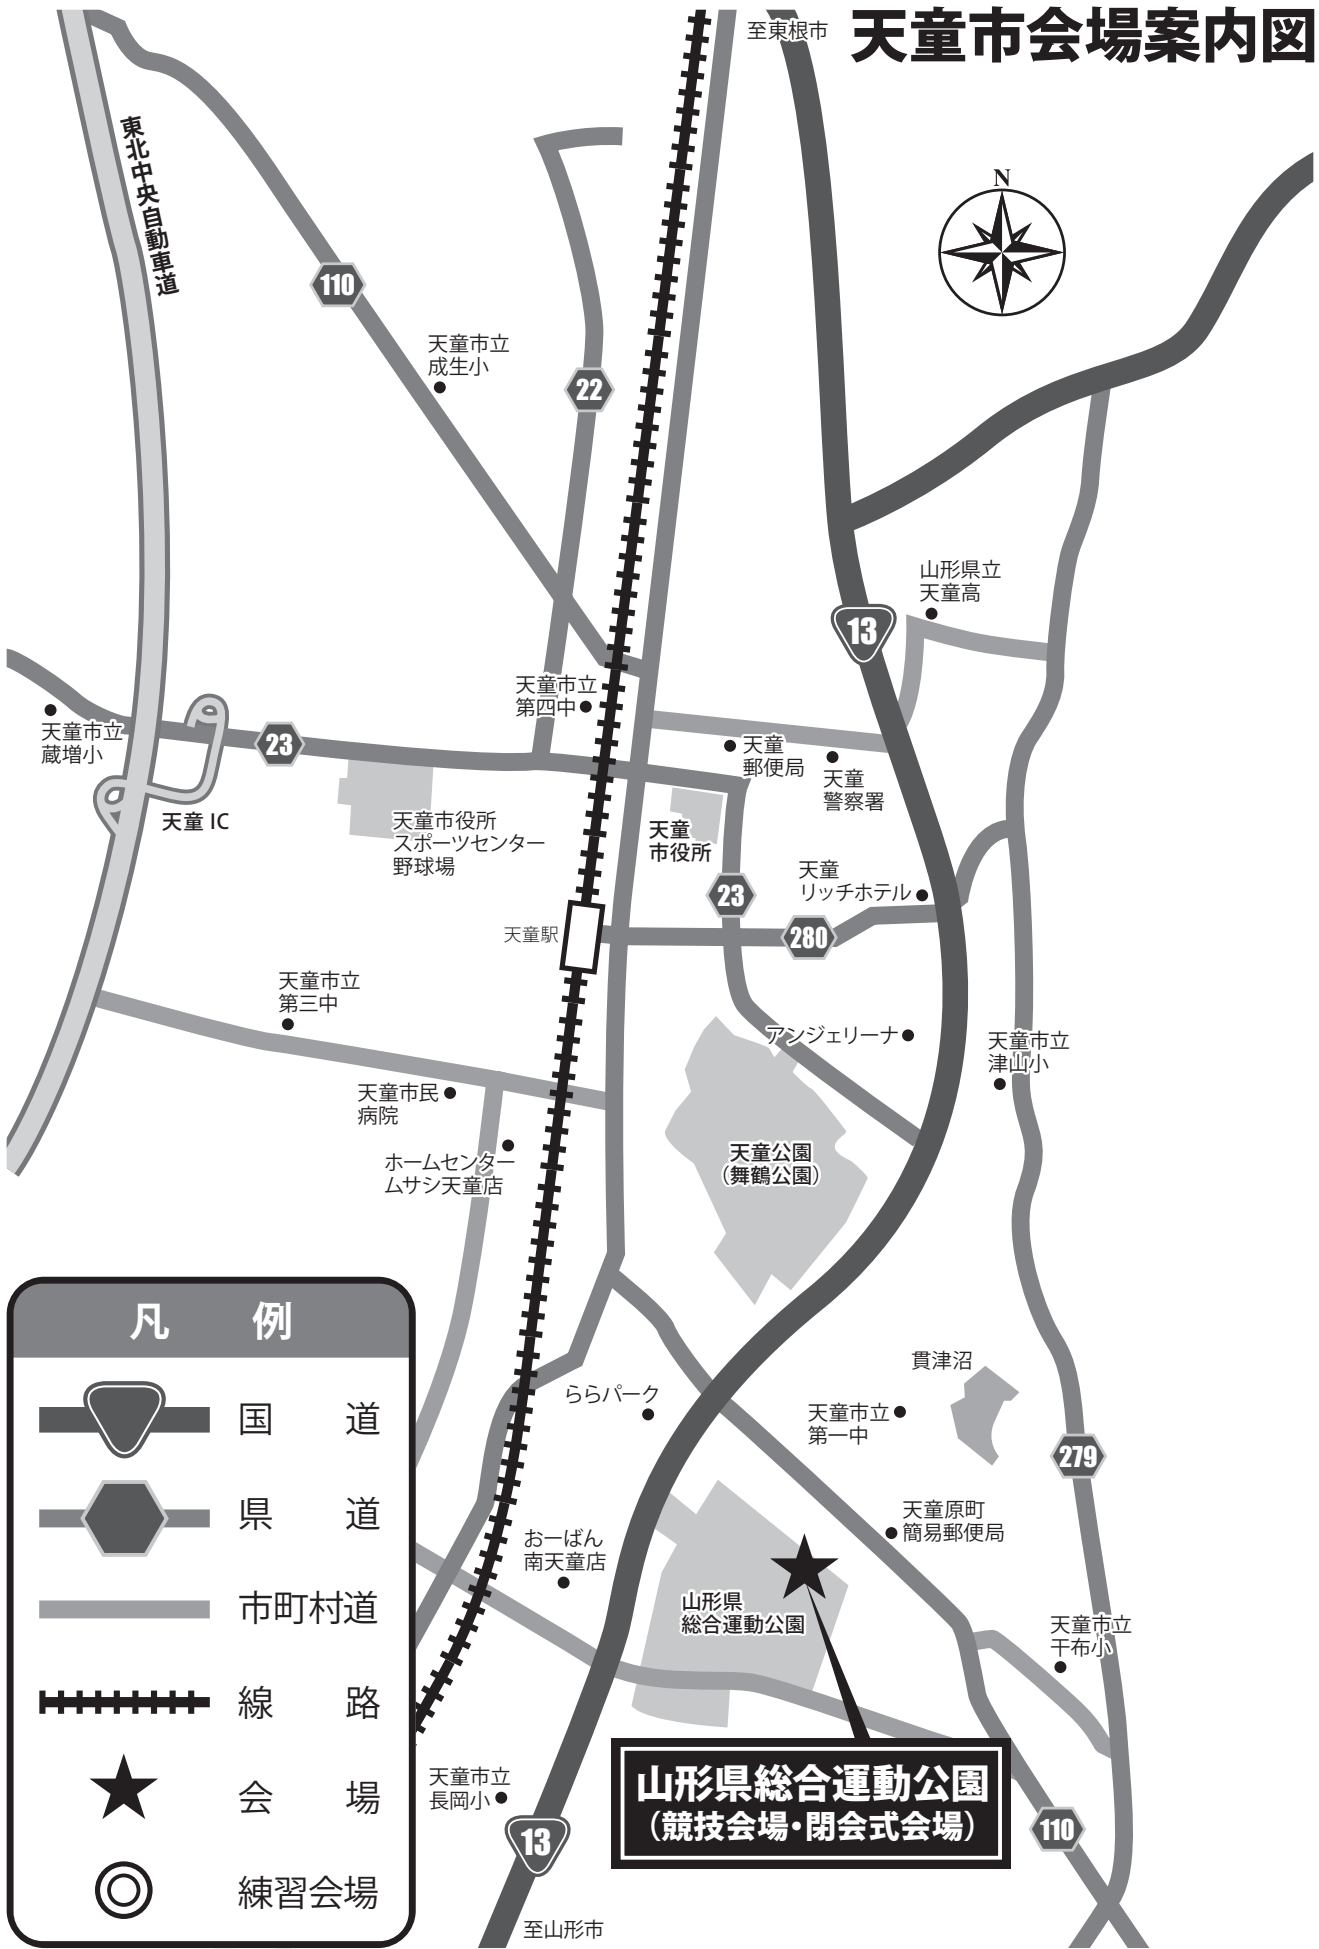

# 天童市会場案内図

凡 例	
	国 道
	県 道
	市町村道
	線 路
	会 場
	練習会場

**山形県総合運動公園**  
(競技会場・閉会式会場)